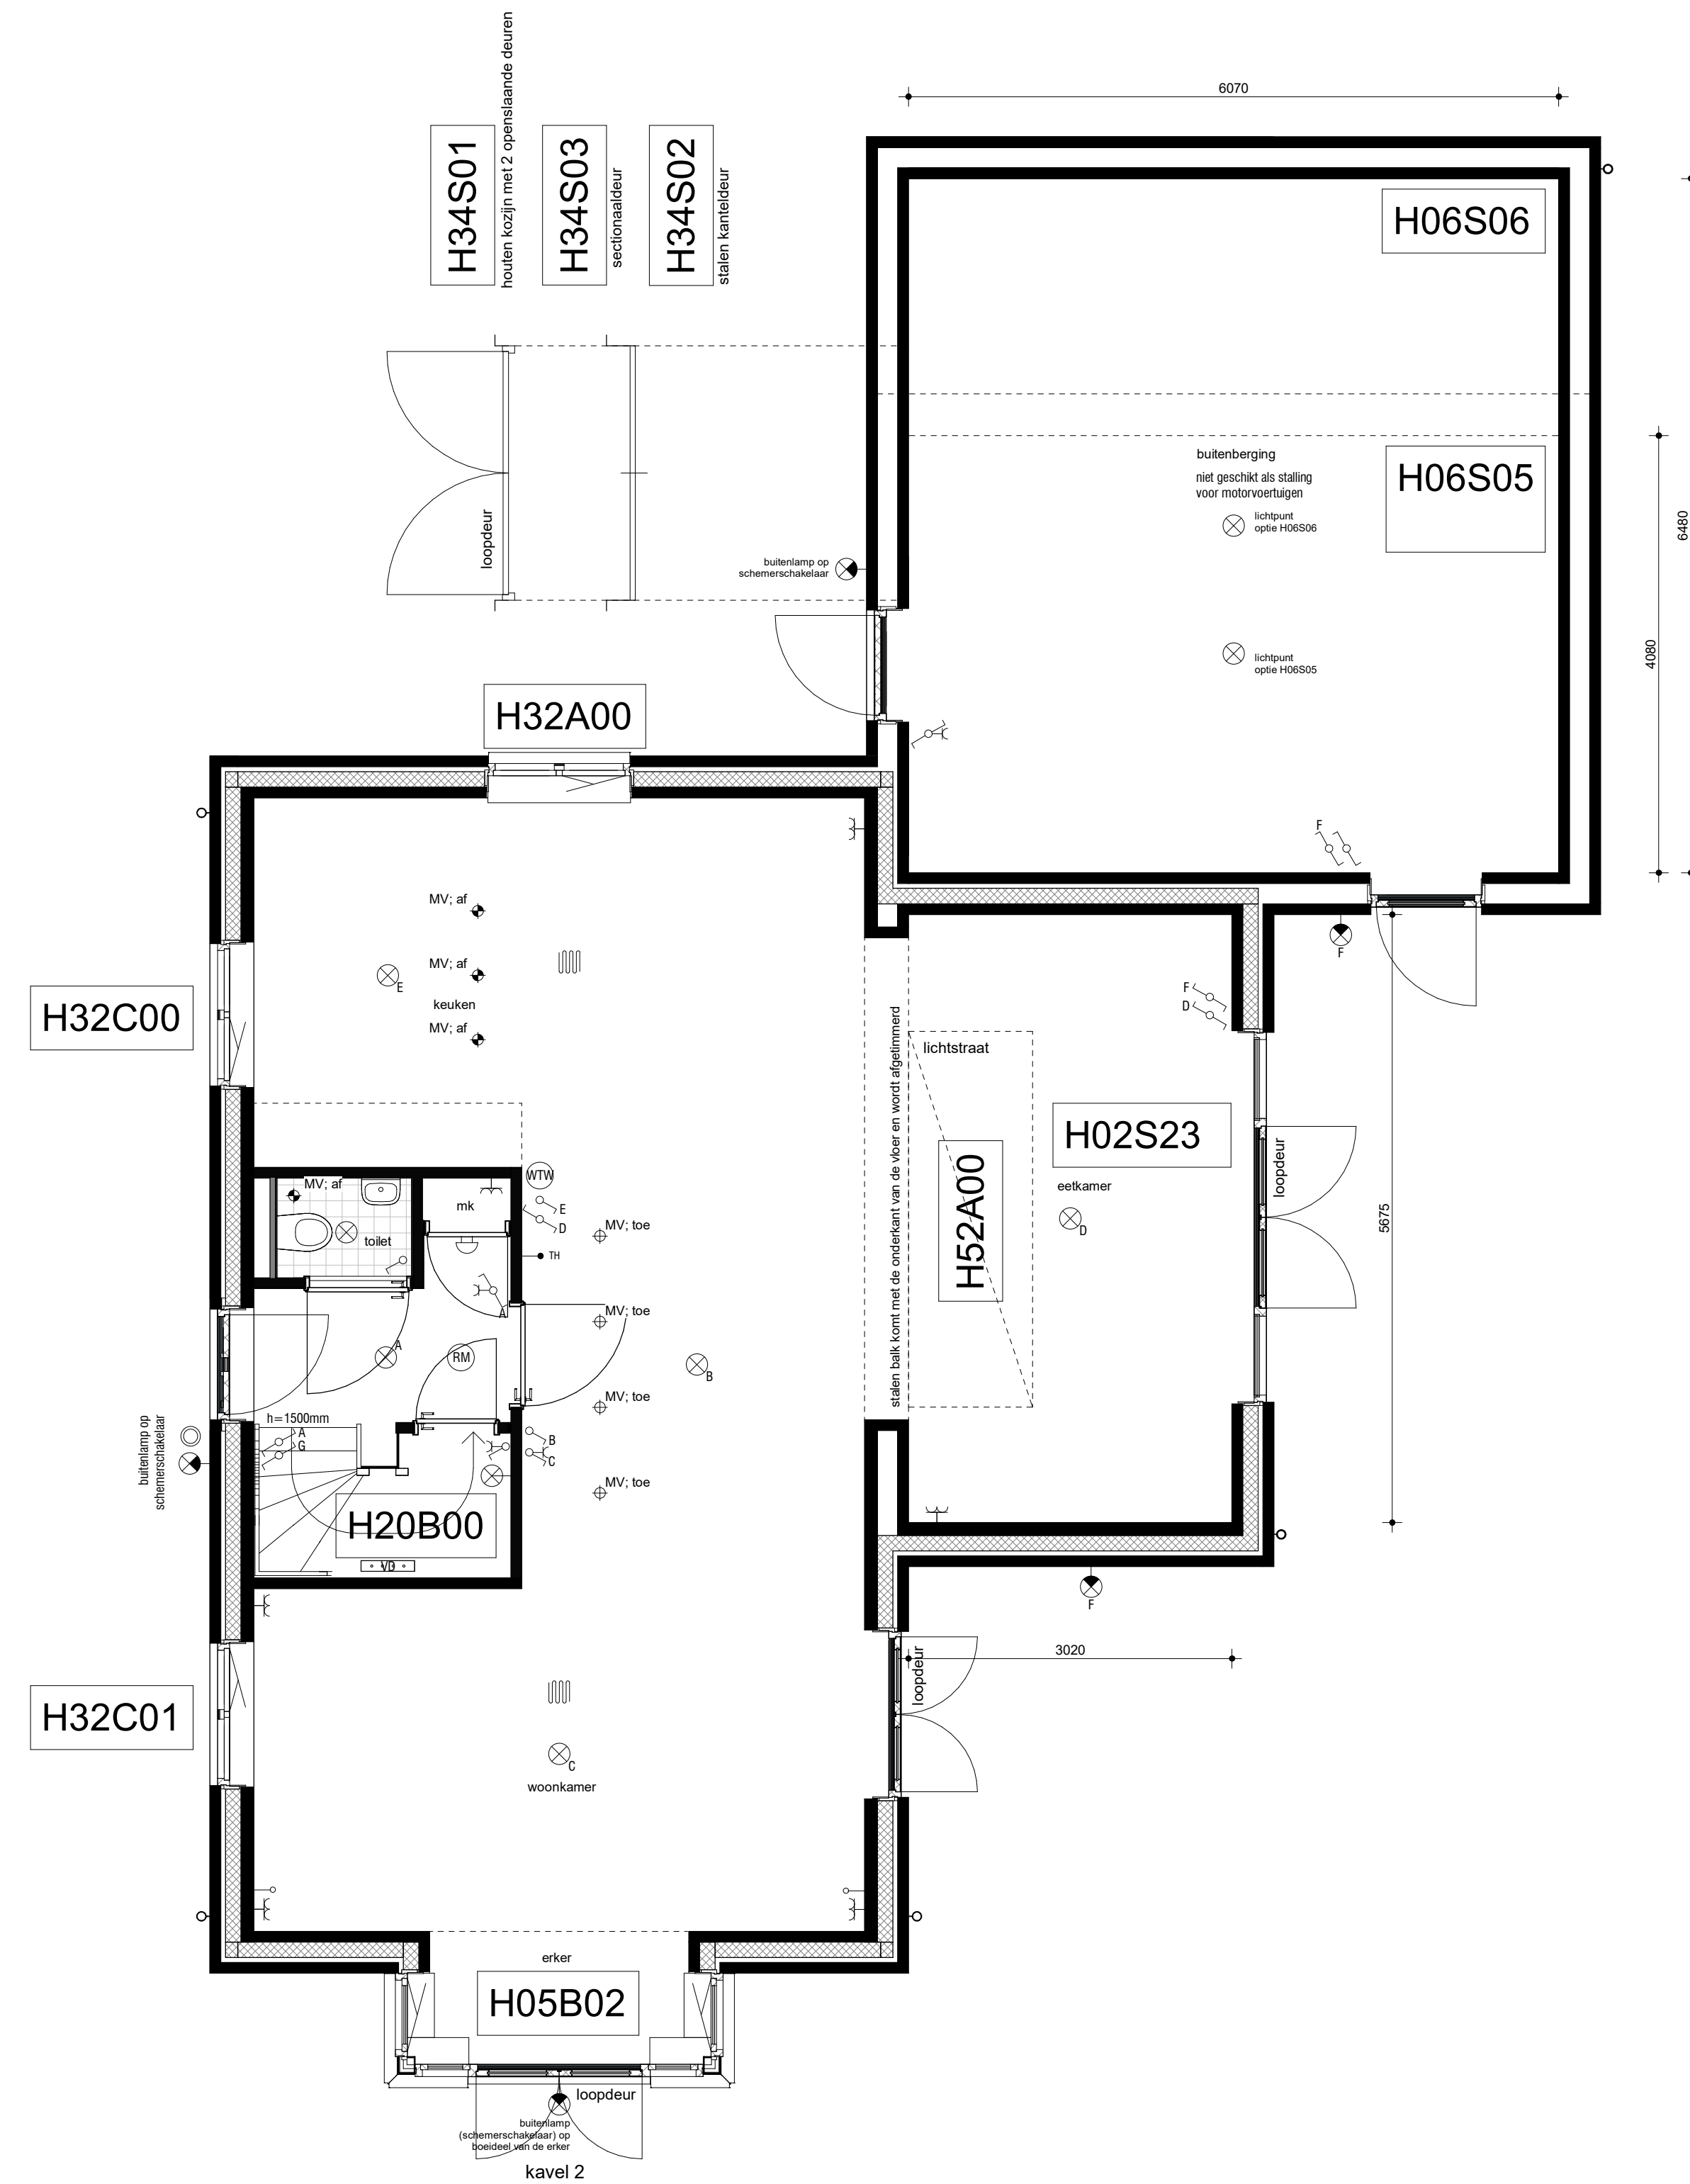

voorgevel
schaal 1:100

rechter zijgevel
schaal 1:100

begane grond
schaal 1:50