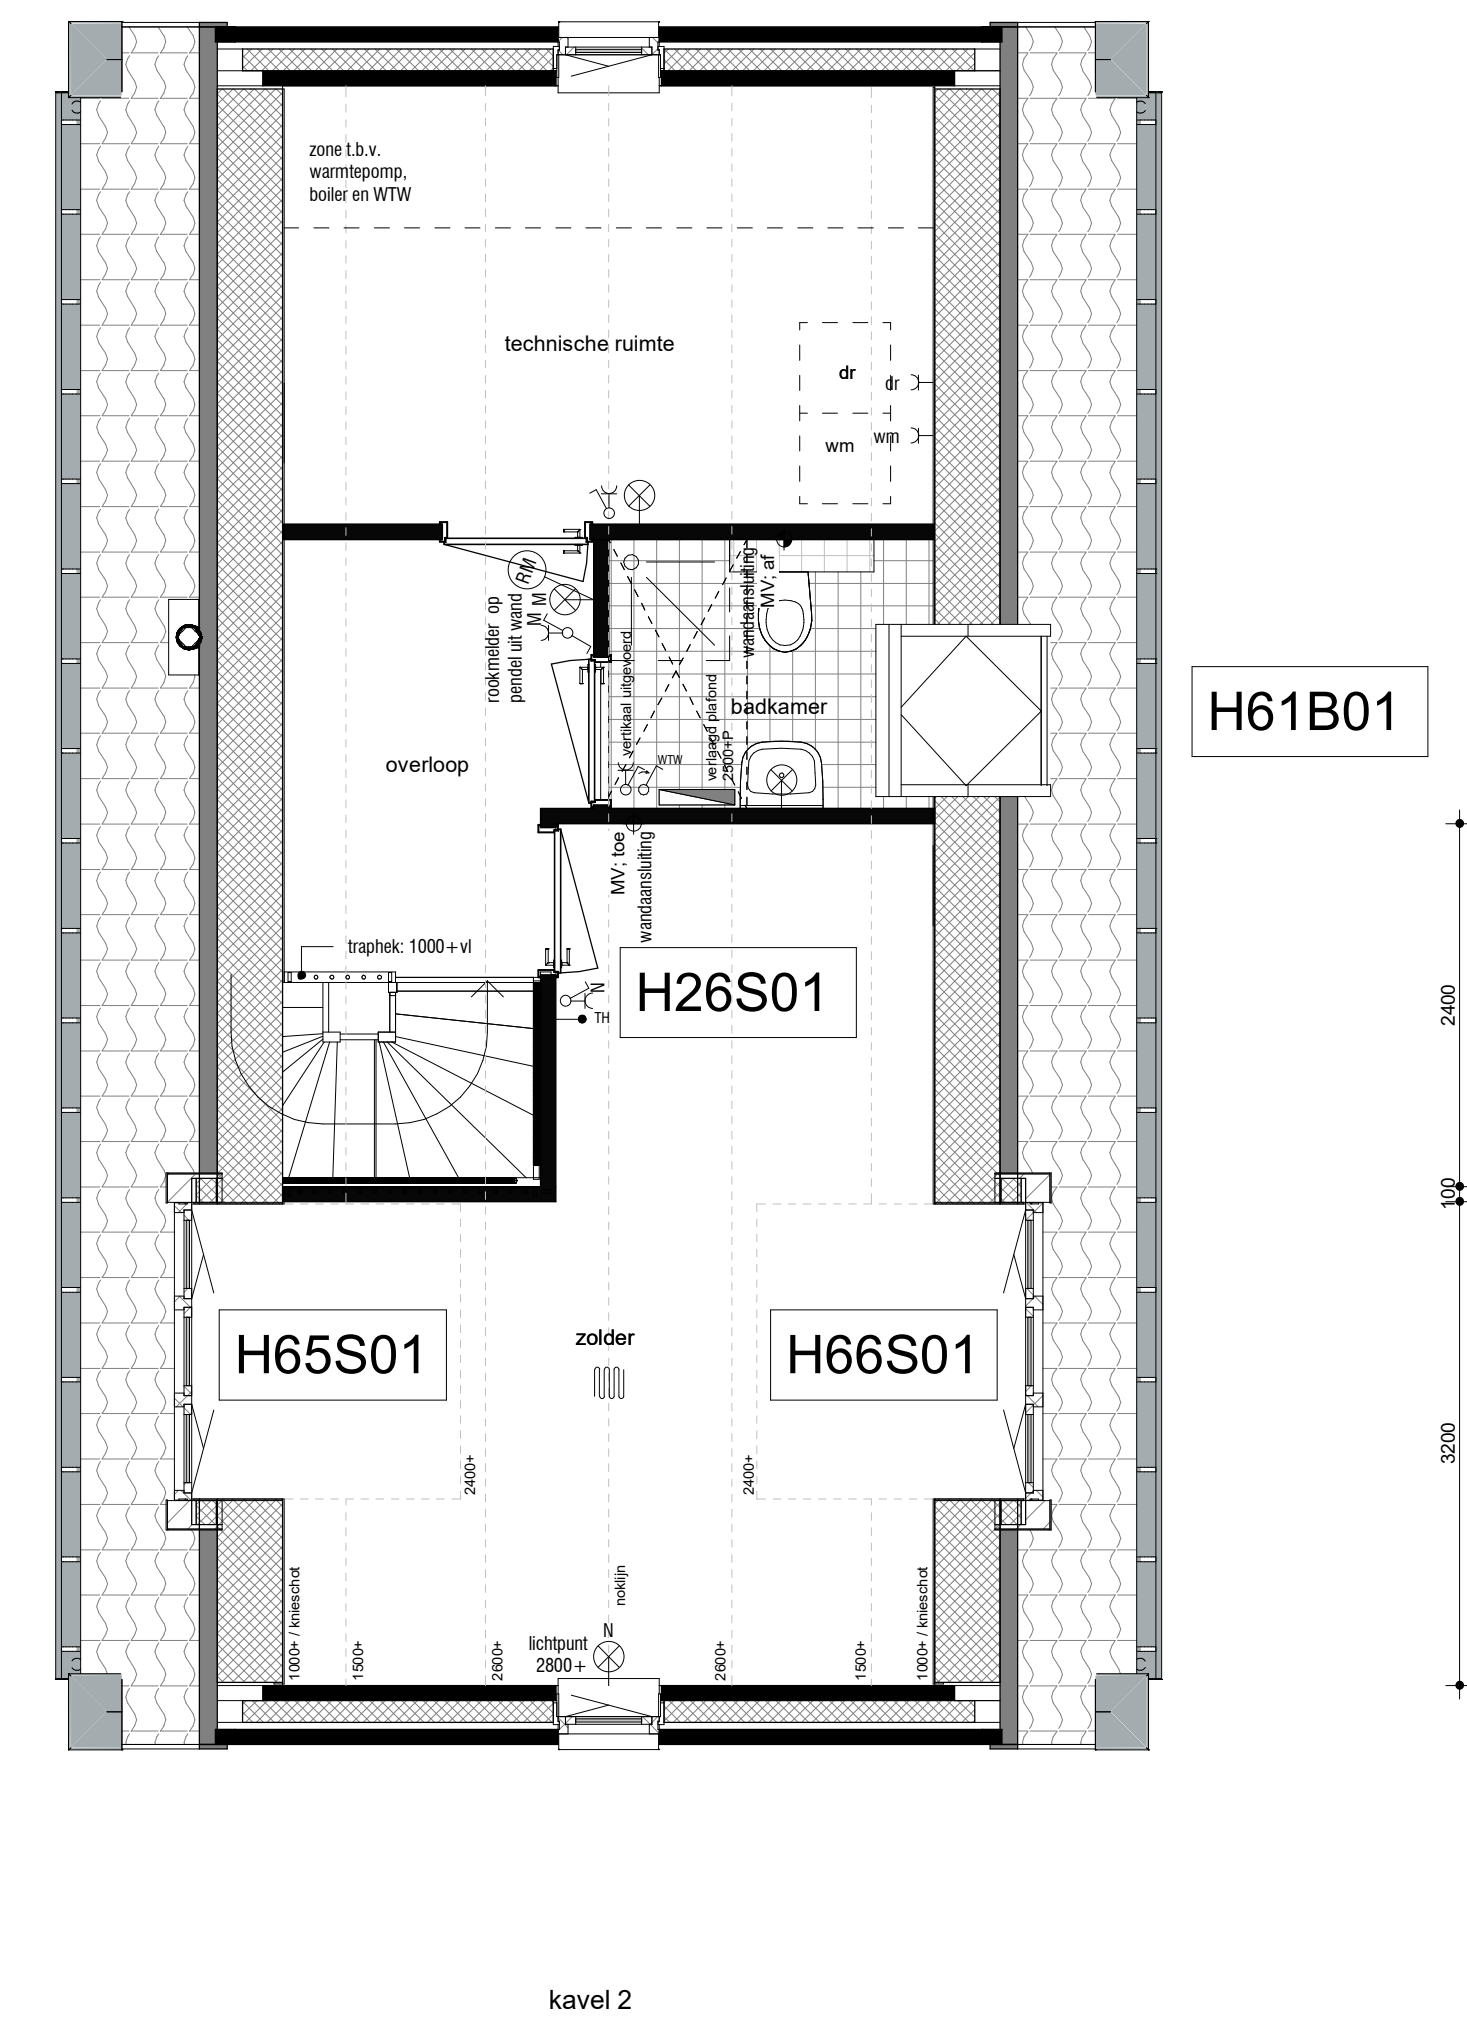

tweede verdieping
schaal 1:50