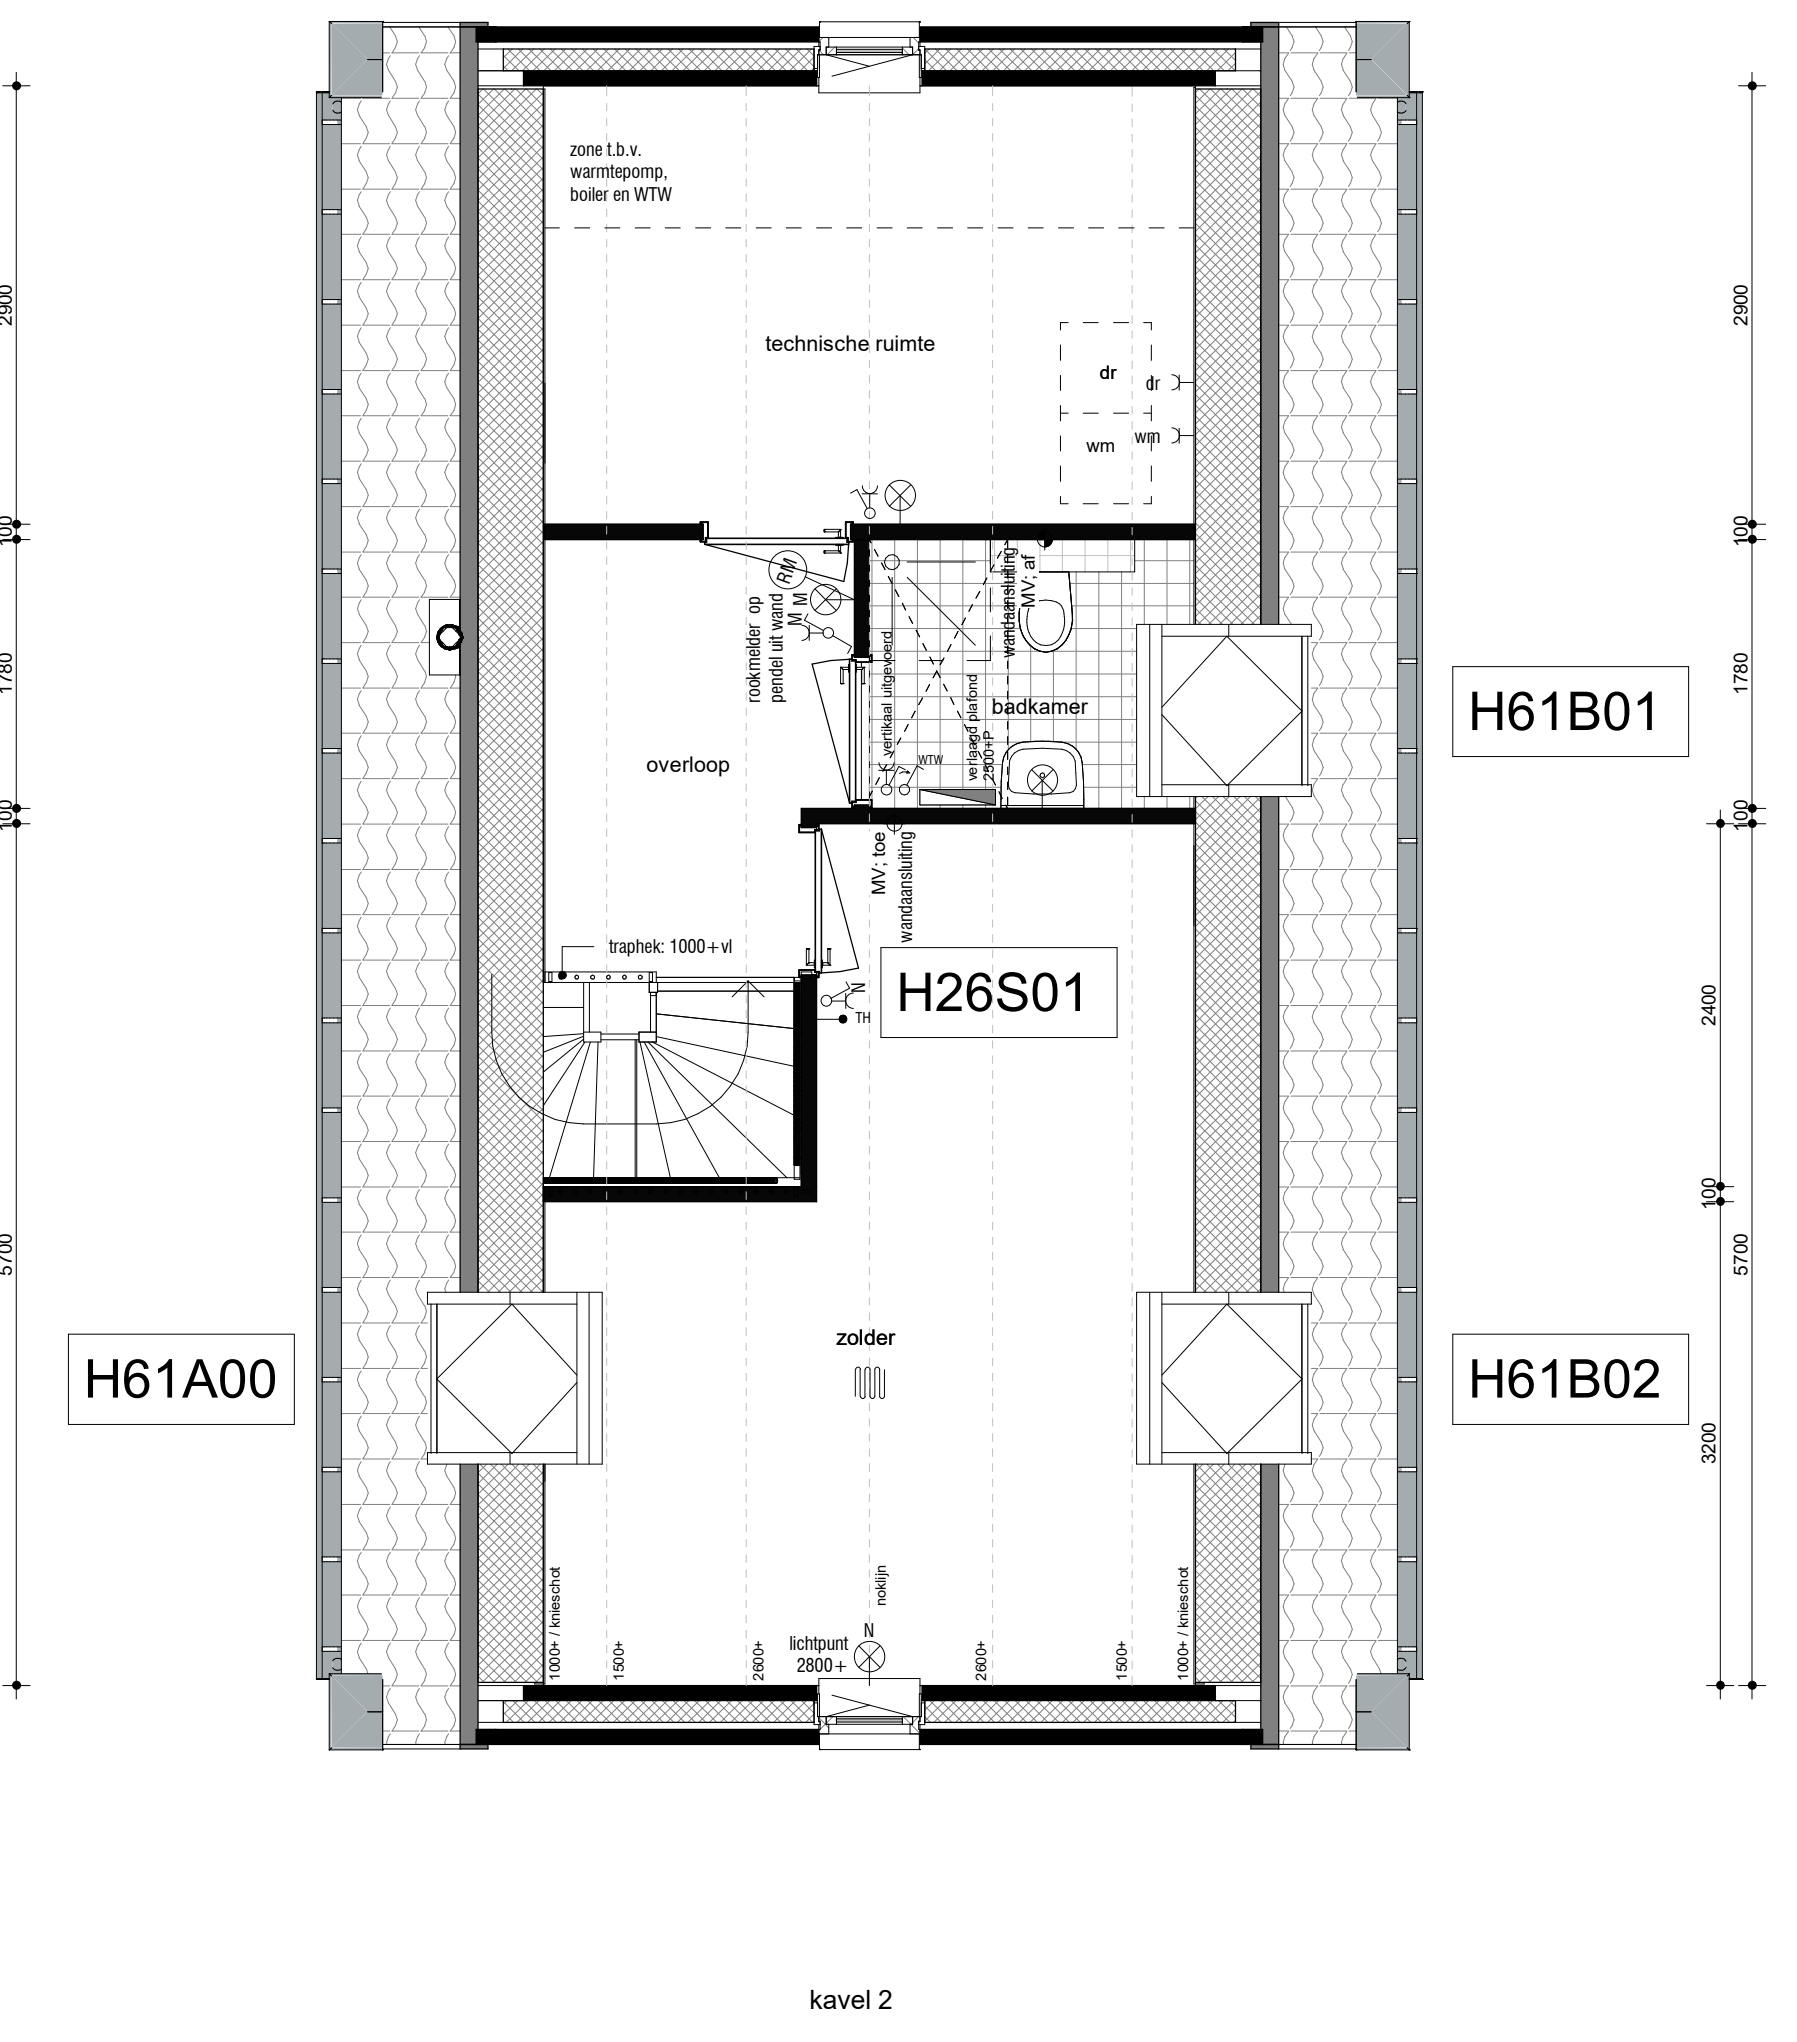

RENVOOI		
WCD, ENKELE MET RANDAARDE	WCD, ENKELE MET RANDAARDE	OPSTELPLAATS WTW-UNIT
WCD, DOUBBELE MET RANDAARDE	WCD, DOUBBELE MET RANDAARDE	OPSTELPLAATS PV-OMFORMER
AANSLUITPUNT WASHMACHINE	AANSLUITPUNT WASHMACHINE	HEMELWATERAFVOER
AANSLUITPUNT DROGER	AANSLUITPUNT DROGER	ROOKMELDER
AANSLUITPUNT E-RADIATOR	AANSLUITPUNT E-RADIATOR	KAMERTHERMOSTAAT, BEDRAAD
SCHAKELAAR, ENKELPOLIG	SCHAKELAAR, ENKELPOLIG	AZIJGPIJNT, MECHANISCHE VENTILATIE, PLAFOND / WAND
SCHAKELAAR, SERIE	SCHAKELAAR, SERIE	LUCHTDOEVEERPUNT, MECHANISCHE VENT, PLAFOND
SCHAKELAAR, WISSEL	SCHAKELAAR, WISSEL	VLOERVERWARMING
PULSSCHAKELAAR WTW	PULSSCHAKELAAR WTW	OPSTELPLAATS VERDELER CENTRALE VERWARMING
PLAFONDLICHTPUNT	PLAFONDLICHTPUNT	OPSTELPLAATS WASHMACHINE
WANDLICHTPUNT	WANDLICHTPUNT	OPSTELPLAATS CONDENSROEGER
WANDLICHTPUNT MET ARMATUUR	WANDLICHTPUNT MET ARMATUUR	OPSTELPLAATS BOILER
WTW SCHAKELAAR + CO₂ SENSOR	WTW SCHAKELAAR + CO₂ SENSOR	OPSTELPLAATS WARMTEPOMP
DEURBEL	DEURBEL	METERKAST
DRUKKNOP, DEURBEL	DRUKKNOP, DEURBEL	ELEKTRISCHE RADIATOR (BADKAMER),
LEIDING, BEDRAAD	LEIDING, BEDRAAD	AFMETINGEN EN POSITIE INDICATIE
LEIDING, ONBEDRAAD	LEIDING, ONBEDRAAD	KOZIJNDEUR ZONDER BOVENLICHT
		KOZIJNDEUR MET BOVENLICHT
		GELUIDWERENDE BINNENDEUR

project
tekeningnummer
datum
kavelnummer
type

Wonen onder de Toren te Groessen
HBO.VK.OP.G2
15-04-2022
2
Zomereik
Optie overzicht