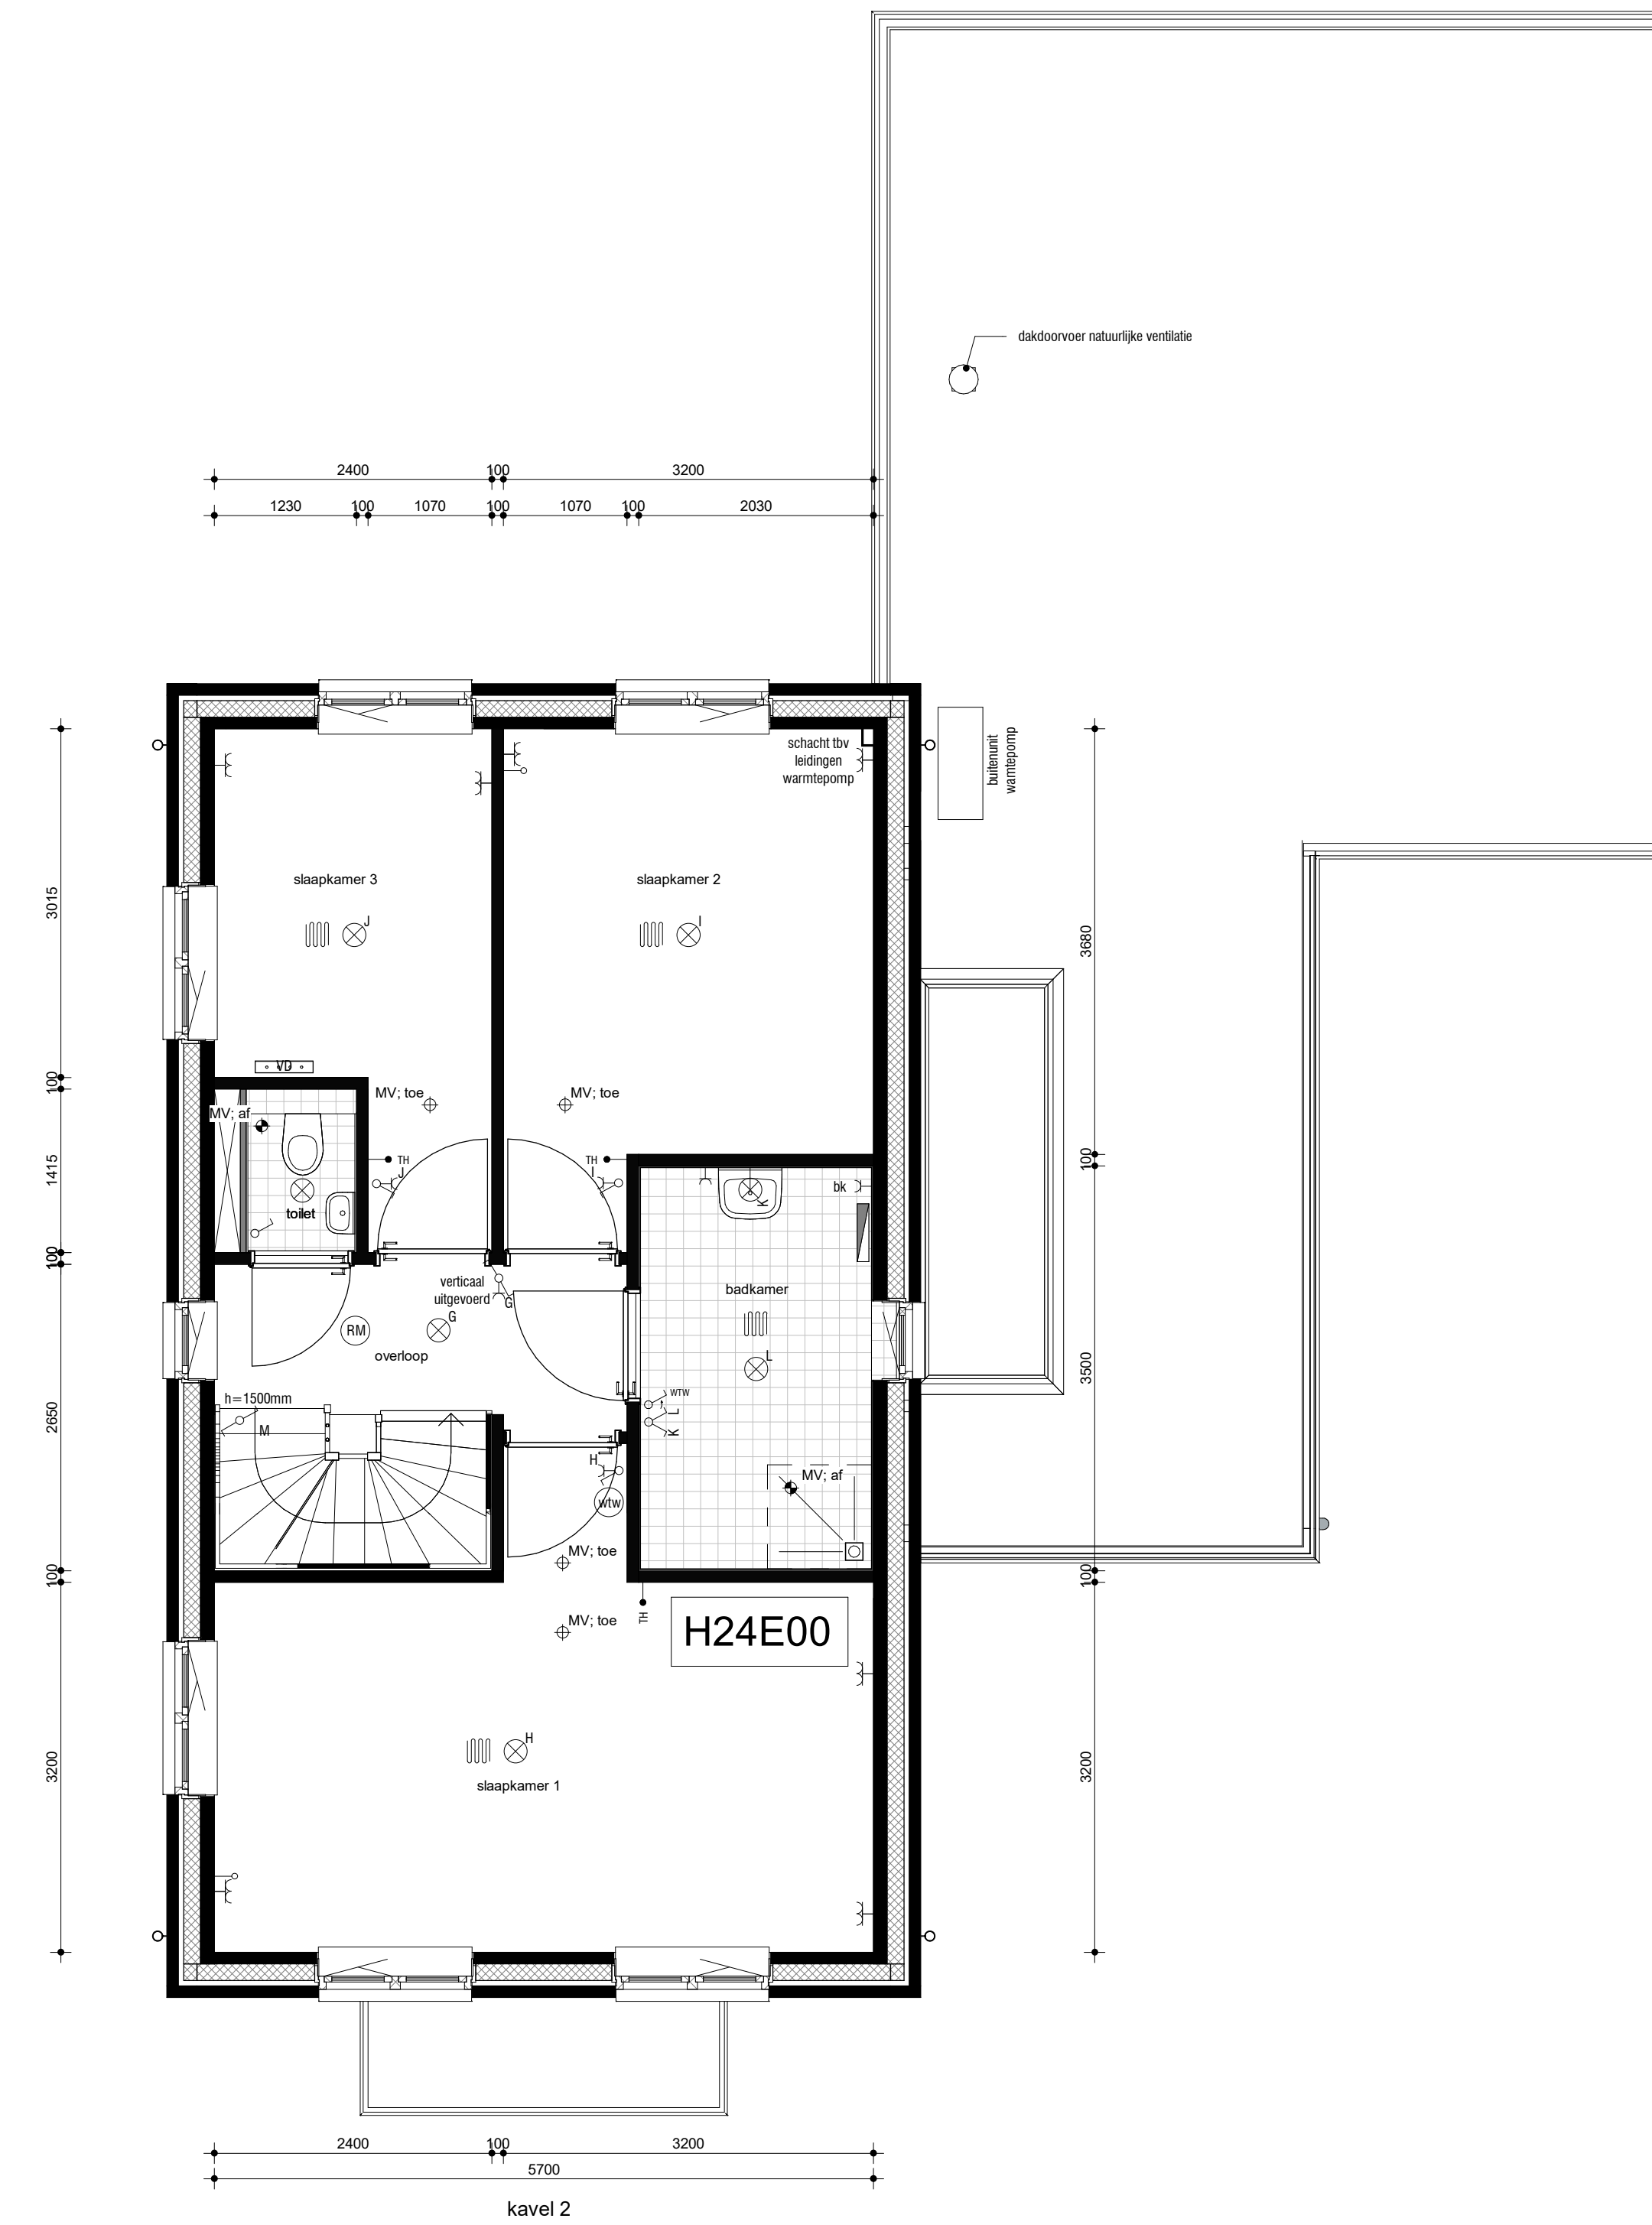

rechter zijgevel
schaal 1:100

achtergevel
schaal 1:100