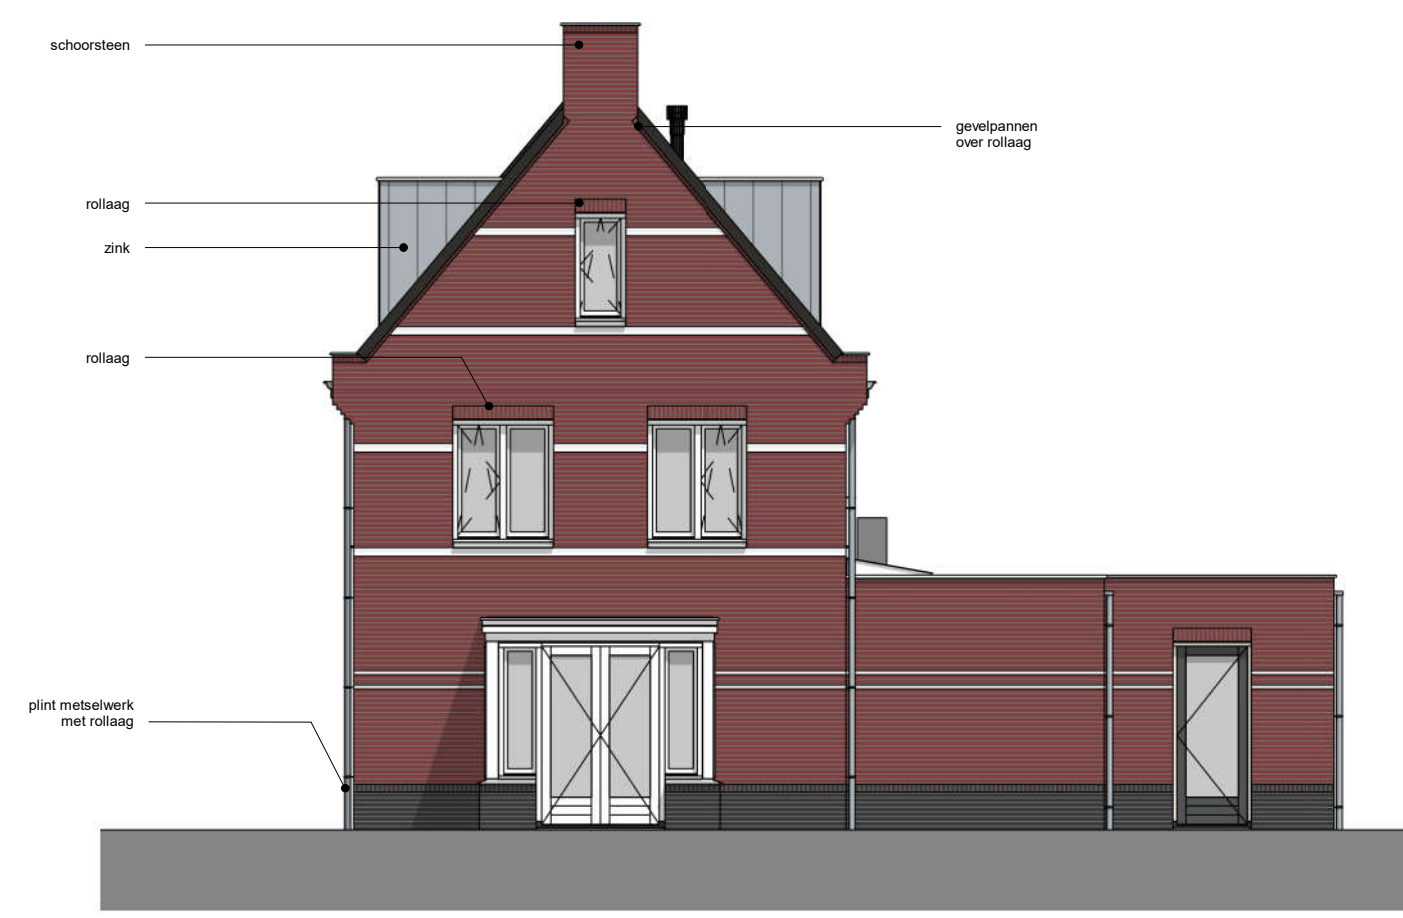

RENVOOI		
WCD, ENKELE MET RANDAARDE	WCD, ENKELE MET RANDAARDE	OPSTELPLAATS WTW-UNIT
WCD, DOUBBELE MET RANDAARDE	WCD, DOUBBELE MET RANDAARDE	OPSTELPLAATS PV-OMFORMER
AANSLUITPUNT WASHMACHINE	AANSLUITPUNT WASHMACHINE	HEMELWATERAFVOER
AANSLUITPUNT DROGER	AANSLUITPUNT DROGER	ROOKMELDER
AANSLUITPUNT E-RADIATOR	AANSLUITPUNT E-RADIATOR	KAMERTHERMOSTAAT, BEDRAAD
SCHAKELAAR, ENKELPOLIG	SCHAKELAAR, ENKELPOLIG	AZIJGPIJNT, MECHANISCHE VENTILATIE, PLAFOND / WAND
SCHAKELAAR, SERIE	SCHAKELAAR, SERIE	LUCHTDOEVEERPUNT, MECHANISCHE VENT, PLAFOND
SCHAKELAAR, WISSEL	SCHAKELAAR, WISSEL	VLOERVERWARMING
PULSSCHAKELAAR WTW	PULSSCHAKELAAR WTW	OPSTELPLAATS VERDELER CENTRALE VERWARMING
PLAFONDLICHTPUNT	PLAFONDLICHTPUNT	OPSTELPLAATS WASHMACHINE
WANDLICHTPUNT	WANDLICHTPUNT	OPSTELPLAATS CONDENSROEGER
WANDLICHTPUNT MET ARMATUUR	WANDLICHTPUNT MET ARMATUUR	OPSTELPLAATS BOILER
WTW SCHAKELAAR + CO₂ SENSOR	WTW SCHAKELAAR + CO₂ SENSOR	OPSTELPLAATS WARMTEPOMP
DEURBEL	DEURBEL	METERKAST
DRUKKNOP, DEURBEL	DRUKKNOP, DEURBEL	ELEKTRISCHE RADIATOR (BADKAMER),
LEIDING, BEDRAAD	LEIDING, BEDRAAD	AFMETINGEN EN POSITIE INDICATIE
LEIDING, ONBEDRAAD	LEIDING, ONBEDRAAD	KOZIJNDEUR ZONDER BOVENLICHT
		KOZIJNDEUR MET BOVENLICHT
		GELUIDWERENDE BINNENDEUR

project
tekeningnummer
datum
kavelnummer
type

Wonen onder de Toren te Groessen
HBO.VK.OP.G2
15-04-2022
2
Zomereik
Optie overzicht