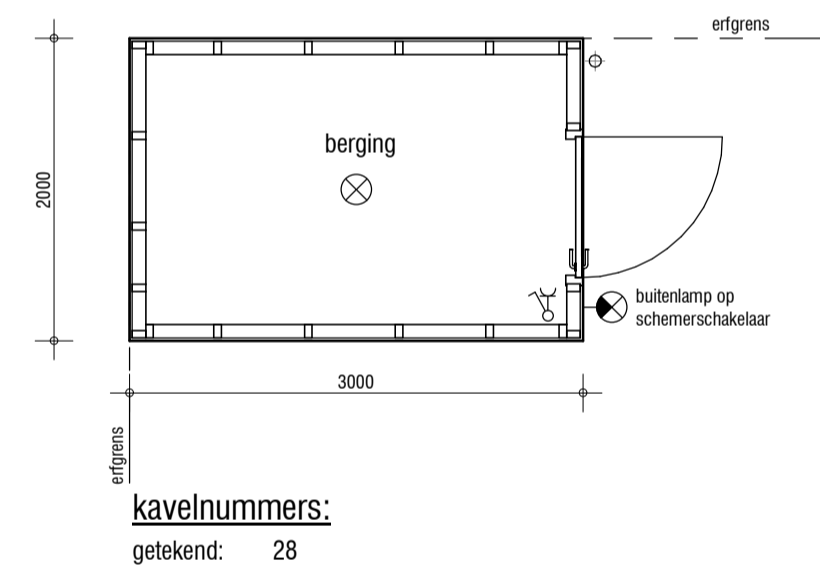

gevelprincipes
 voorgevel schaal 1 : 50
 zijgevel schaal 1 : 50
 voorgevel schaal 1 : 50
 zijgevel schaal 1 : 50
 voorgevel schaal 1 : 50
 zijgevel schaal 1 : 50
 zijgevel schaal 1 : 50

plattegrond
 schaal 1 : 50

project
 tekeningnummer
 datum
 kavelnummer
 type

**ONDER
 TOREN**

Wonen onder de Toren te Groessen
HBO.VK.BE
15-04-2022
kavel 3 t/m 10, 13 t/m 28
HOUTEN BERGINGEN