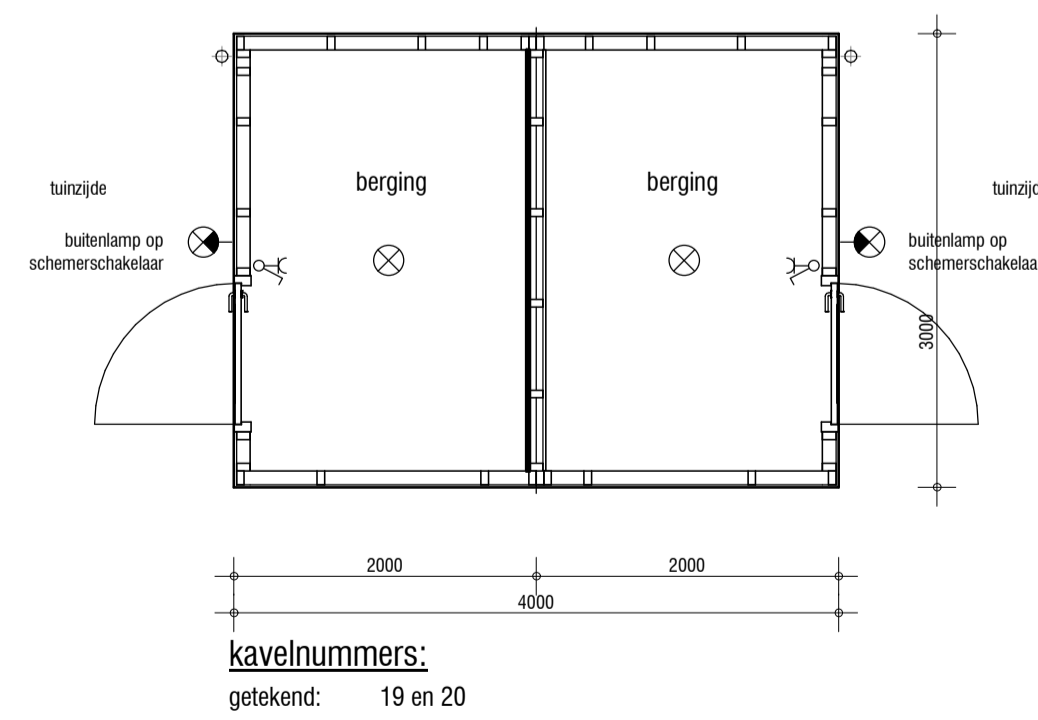

gevelprincipes
 voorgevel schaal 1 : 50
 zijgevel schaal 1 : 50
 voorgevel schaal 1 : 50
 zijgevel schaal 1 : 50
 voorgevel schaal 1 : 50
 zijgevel schaal 1 : 50
 zijgevel schaal 1 : 50

plattegrond
 schaal 1 : 50

project
 tekeningnummer
 datum
 kavelnummer
 type

**ONDER
 TOREN**

Wonen onder de Toren te Groessen
HBO.VK.BE
15-04-2022
kavel 3 t/m 10, 13 t/m 28
HOUTEN BERGINGEN