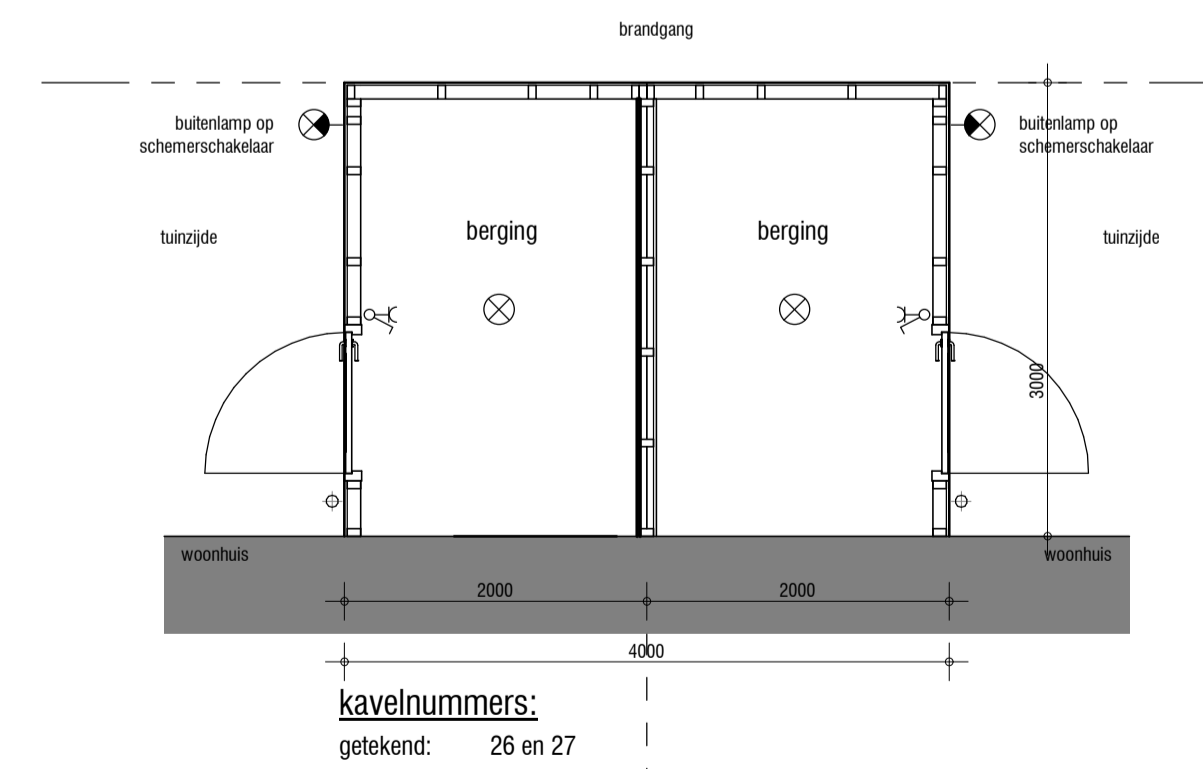

gevelprincipes
 voorgevel schaal 1 : 50
 zijgevel schaal 1 : 50
 voorgevel schaal 1 : 50
 zijgevel schaal 1 : 50
 voorgevel schaal 1 : 50
 zijgevel schaal 1 : 50
 zijgevel schaal 1 : 50

plattegrond
 schaal 1 : 50

project
 tekeningnummer
 datum
 kavelnummer
 type

**ONDER
 TOREN**

Wonen onder de Toren te Groessen
HBO.VK.BE
15-04-2022
kavel 3 t/m 10, 13 t/m 28
HOUTEN BERGINGEN