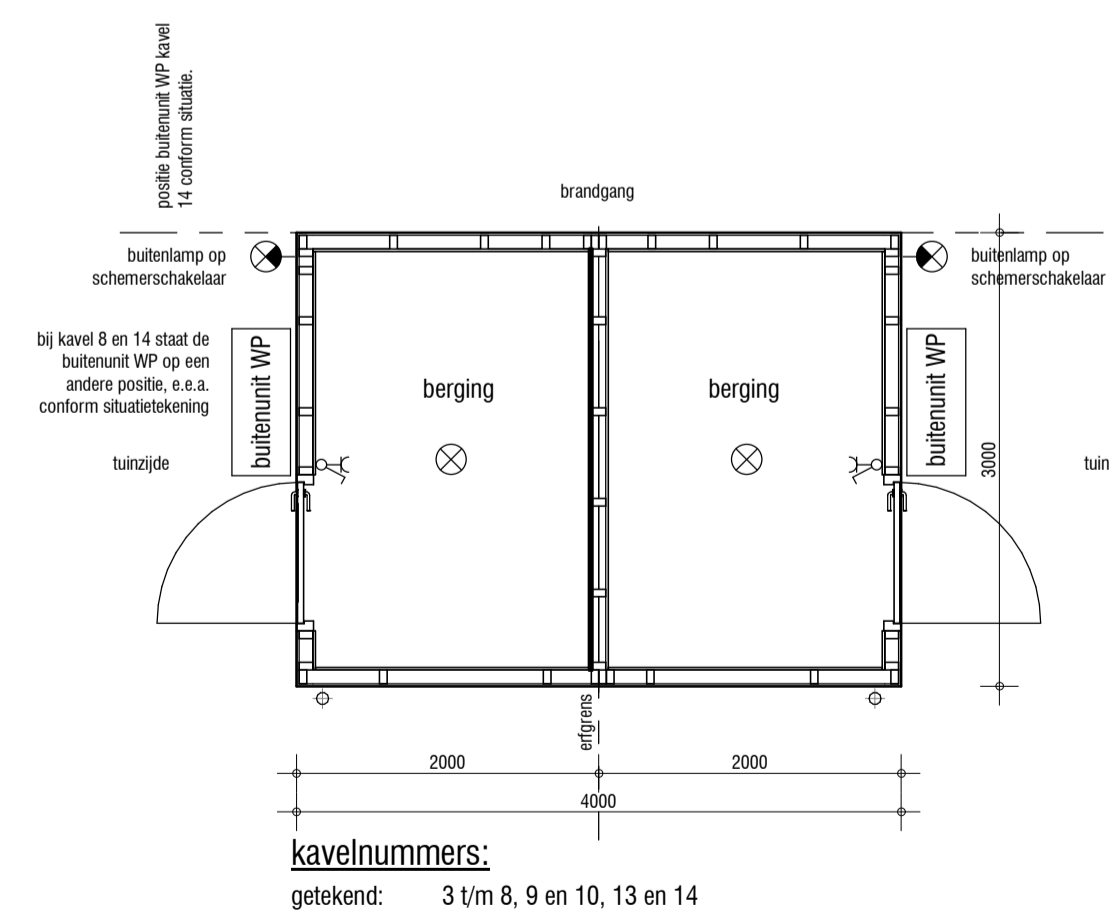

gevelprincipes
 voorgevel schaal 1 : 50
 zijgevel schaal 1 : 50
 voorgevel schaal 1 : 50
 zijgevel schaal 1 : 50
 voorgevel schaal 1 : 50
 zijgevel schaal 1 : 50
 zijgevel schaal 1 : 50

plattegrond
 schaal 1 : 50

project
 tekeningnummer
 datum
 kavelnummer
 type

**ONDER
 TOREN**

Wonen onder de Toren te Groessen
HBO.VK.BE
15-04-2022
kavel 3 t/m 10, 13 t/m 28
HOUTEN BERGINGEN