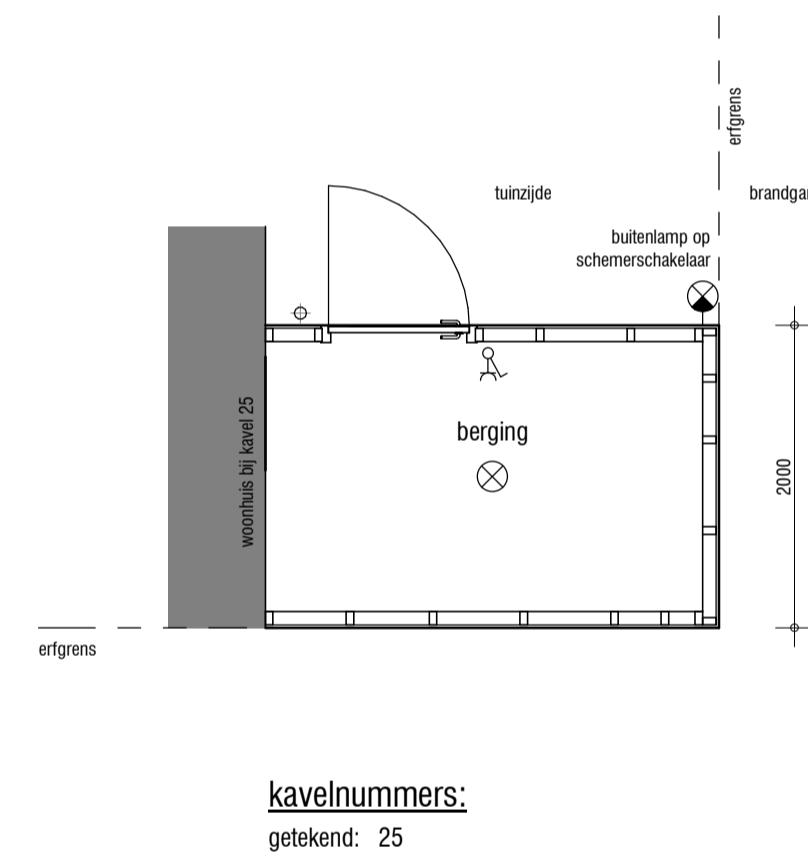

gevelprincipes
 voorgevel schaal 1 : 50
 zijgevel schaal 1 : 50
 voorgevel schaal 1 : 50
 zijgevel schaal 1 : 50
 voorgevel schaal 1 : 50
 zijgevel schaal 1 : 50
 zijgevel schaal 1 : 50

plattegrond
 schaal 1 : 50

project
 tekeningnummer
 datum
 kavelnummer
 type

**ONDER
 TOREN**

Wonen onder de Toren te Groessen
HBO.VK.BE
15-04-2022
kavel 3 t/m 10, 13 t/m 28
HOUTEN BERGINGEN