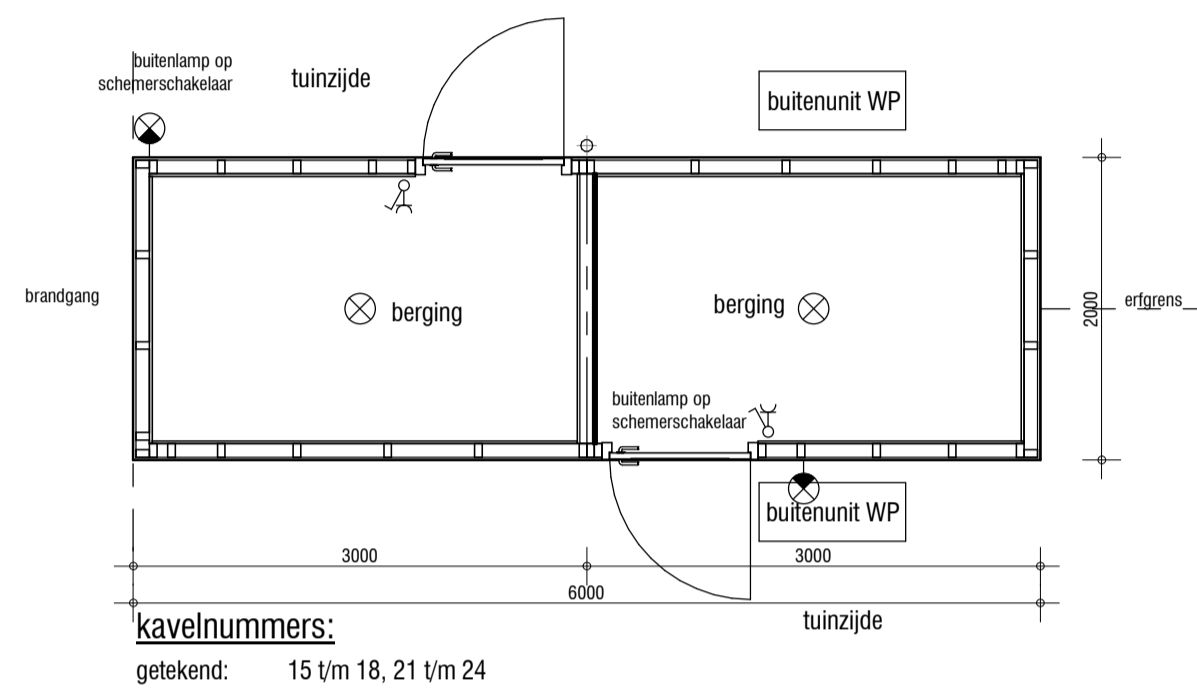

gevelprincipes
 voorgevel schaal 1 : 50
 zijgevel schaal 1 : 50
 voorgevel schaal 1 : 50
 zijgevel schaal 1 : 50
 voorgevel schaal 1 : 50
 zijgevel schaal 1 : 50
 zijgevel schaal 1 : 50

plattegrond
 schaal 1 : 50

project
 tekeningnummer
 datum
 kavelnummer
 type

**ONDER
 TOREN**

Wonen onder de Toren te Groessen
HBO.VK.BE
15-04-2022
kavel 3 t/m 10, 13 t/m 28
HOUTEN BERGINGEN